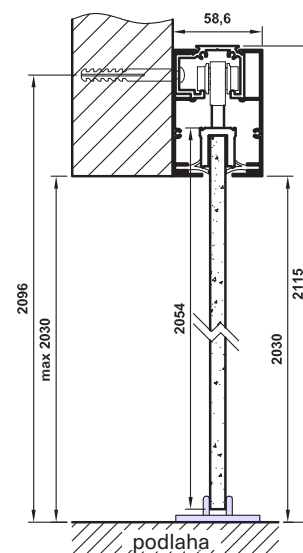

Spazio TP - řez