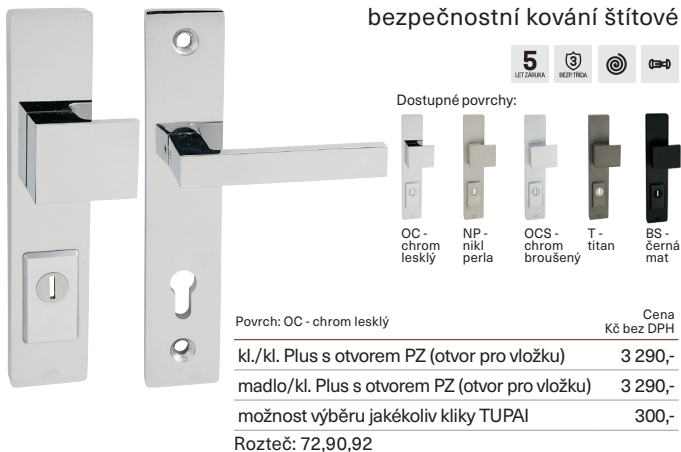

TI - Forte Plus - 3214 bezpečnostní kování štítové

Dostupné povrchy:

Povrch:	Cena Kč bez DPH
OC - chrom lesklý	3 290,-
kl./kl. Plus s otvorem PZ (otvor pro vložku)	3 290,-
madlo/kl. Plus s otvorem PZ (otvor pro vložku)	3 290,-
možnost výběru jakékoliv kliky TUPAI	300,-
Rozteč:	72,90,92