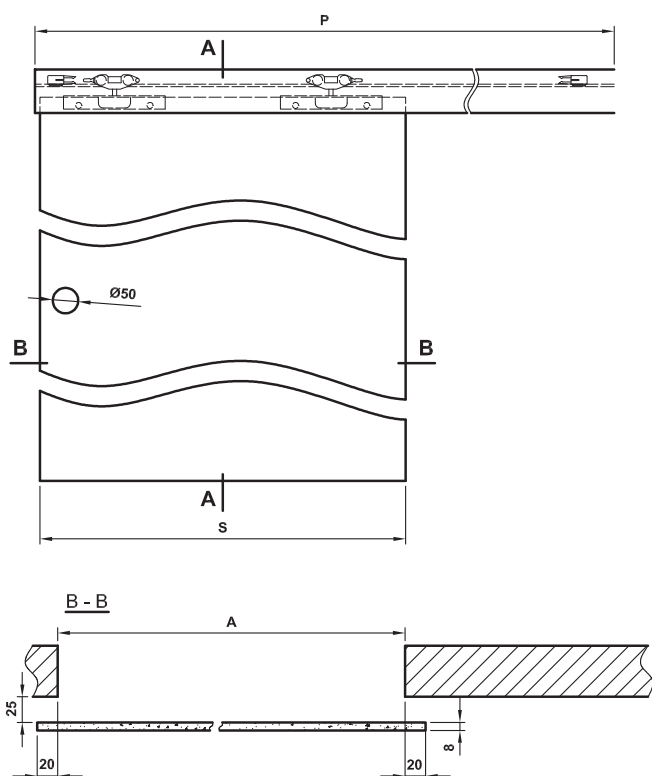

SKLENĚNÉ DVEŘE POSUVNÉ PO STĚNĚ

Posuvný systém po stěně „Spazio“ pro dveře skleněné je vyroben z eloxovaného hliníku a je určen pro finálně upravené stavební otvory. Sada obsahuje pojezdovou kolejnici, krycí garnýž, pojezdové komponenty pro zavěšení křídla a spodní vodič křídla.

Posuvný systém je k dispozici ve dvou variantách:

- Spazio TP – krycí garnýž hranatá
  - cena 7 980,-
- Spazio TO – krycí garnýž zaoblená
  - cena 7 980,-

Posuvný systém je určen pro křídla řady GLASS (Galla, Gracca lub Gossa) v provedení posuvné, doplněné kulatým madlem dle obrázku. Nelze použít tichý doraz.

UPOZORNĚNÍ: není možnost provést ventilaci v křídle

TABULKA ROZMĚRŮ

	šířka křídla	požadovaná šířka stav. otvoru	délka vodičí části
60	630	590	1 340
70	730	690	1 540
80	830	790	1 740
90	930	890	1 940

Rozměry v mm

křídlo skleněné posuvné