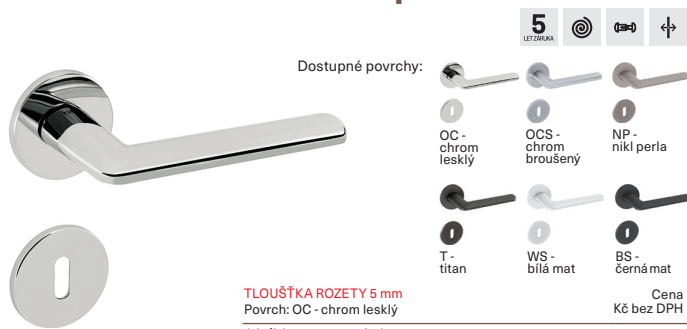

TI - Eliptica - R 3098 5S

Dostupné povrchy:

TLOUŠTKA ROZETY 5 mm

Povrch: OC - chrom lesklý	Cena Kč bez DPH
kl./kl. na rozetách	1 170,-
kl./kl. + BB rozety (otvor pro klíč)	1 320,-
kl./kl. + PZ rozety (otvor pro vložku)	1 320,-
kl./kl. + WC rozety	1 470,-