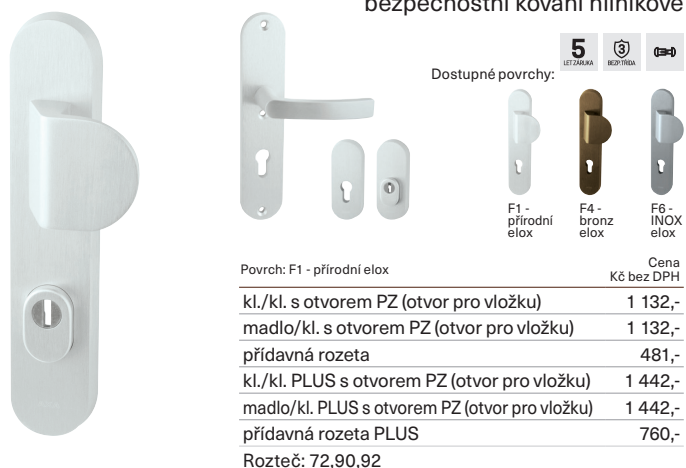

AXA - Beta 2 bezpečnostní kování hliníkové

Dostupné povrchy:

Povrch:	Cena Kč bez DPH
F1 - přírodní elox	1 132,-
kl./kl. s otvorem PZ (otvor pro vložku)	1 132,-
madlo/kl. s otvorem PZ (otvor pro vložku)	1 132,-
přídavná rozeta	481,-
kl./kl. PLUS s otvorem PZ (otvor pro vložku)	1 442,-
madlo/kl. PLUS s otvorem PZ (otvor pro vložku)	1 442,-
přídavná rozeta PLUS	760,-
Rozteč:	72,90,92