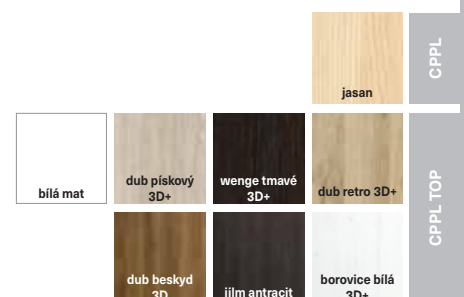

DALŠÍ INFORMACE

- bezfalcová křídla pro otočné dveře jsou připravena pro montáž skrytých závěsů, které jsou osazeny v zárubni
- v základu 4 mm sklo decormat
- bezpříplatková skla: decormat bronz, decormat grafit, čiré sklo
- u dveří bezfalcových otočných musí být šíře stavebního otvoru o 3–4 cm větší, než je u klasických dveří falcových