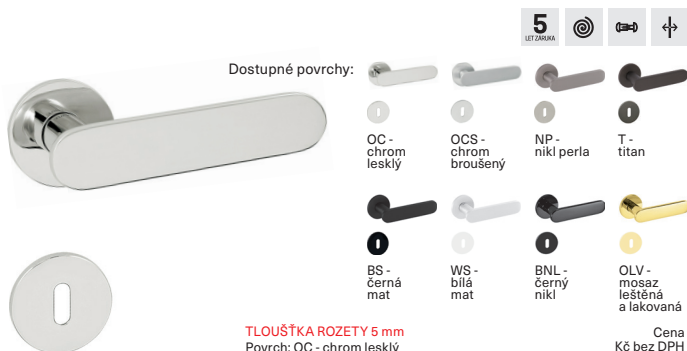

TI - Nela - R 4006 5S

Dostupné povrchy:

TLOUŠTKA ROZETY 5 mm

Povrch: OC - chrom lesklý	Cena Kč bez DPH
kl./kl. na rozetách	1 425,-
kl./kl. + BB rozety (otvor pro klíč)	1 575,-
kl./kl. + PZ rozety (otvor pro vložku)	1 575,-
kl./kl. + WC rozety	1 725,-