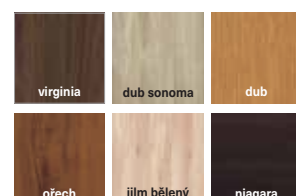

FOLIE SLIM

DALŠÍ INFORMACE

- vzhledem k různým technologiím výroby křidel, rámečků a zárubní mohou vzniknout mezi těmito díly dílčí barevné odchylky
- základní sklo: decormat