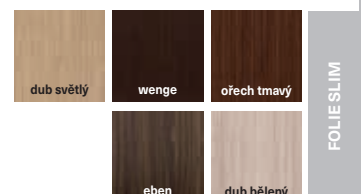

6 700,-

PREMIO
NATUR 30

6 700,-

PŘÍPLATKOVÉ MOŽNOSTI

DALŠÍ INFORMACE

- bezfalcová křídla pro otočné dveře jsou připravena pro montáž skrytých závěsů, které jsou osazeny v zárubni
- vzhledem k použitému přírodnímu materiálu povrchu křidel a zárubni mohou vzniknout mezi různými komponenty odchylky ve struktuře a barevnosti
- základní sklo: decormat
- bezpříplatková skla: decormat bronz, decormat grafit, čiré sklo
- u dveří bezfalcových otočných musí být šíře stavebního otvoru o 3–4 cm větší než je u klasických dveří falcových