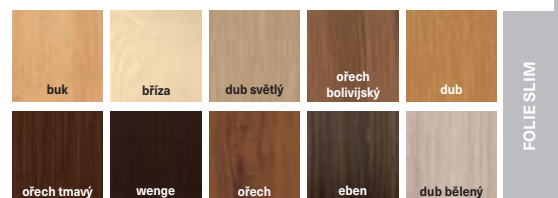

DALŠÍ INFORMACE

- BRILA NATUR 20, 21, 22, 23: intarzované pásy mohou mít mírné odchytky ve struktuře a barevnosti
- v dvoukřídlem provedení BRILA NATUR 20, 21, 22, 23, mohou mít dveře nenavazující strukturu dekoru
- v případě tmavých odstínů dýhy jsou intarzované pásy v provedení břıza, v případě světlých jsou pásy v provedení wenge
- vzhledem k použitému přírodnímu materiálu povrchu křídla a zárubní mohou vzniknout mezi různými komponenty odchytky ve struktuře a barevnosti
- základní sklo: decormat
- bezpříplatková skla: jalousie, decormat bronz