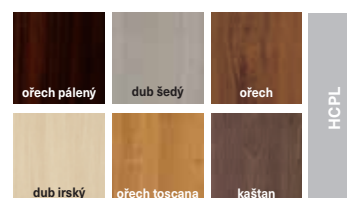

PŘÍPLATKOVÉ MOŽNOSTI

HCPL

DALŠÍ INFORMACE

- v základu 4 mm sklo decormat
- bezpříplatková skla: decormat bronz, decormat grafit, čiré
- bezfalcová křídla pro otočné dveře jsou připravena pro montáž skrytých závěsů, které jsou osazeny v zárubni
- u dveří bezfalcových otočných musí být šíře stavebního otvoru o 3–4 cm větší než je u klasických dveří falcových