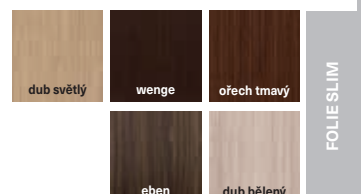

DALŠÍ INFORMACE

- bezfalcová křídla pro otočné dveře jsou připravena pro montáž skrytých závěsů, které jsou osazeny v zárubni
- vzhledem k použitému přírodnímu materiálu povrchu křidel a zárubní mohou vzniknout mezi různými komponenty odchylky ve struktuře a barevnosti
- základní sklo: decormat
- bezpříplatková skla: decormat bronz, decormat grafit, čiré sklo
- u dveří bezfalcových otočných musí být šíře stavebního otvoru o 3–4 cm větší než je u klasických dveří falcových