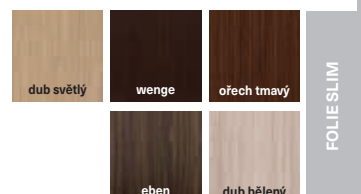

7 200,-

DETAIL

DALŠÍ INFORMACE

- rám z desky MDF zpevněný překližkou
- kalené sklo 8 mm
- FAGO B20 – 150 je dodáván ve standardu s dekoračními skly
- FAGO B10 výběr z čtyř typů skla: decormat, decormat bronz, decormat grafit a sklo čiré
- FAGO B: nespĺňuje ventilační požadavky
- u posuvných dveří alu lišta u (drážka pro trn)
- nelze zkracovat