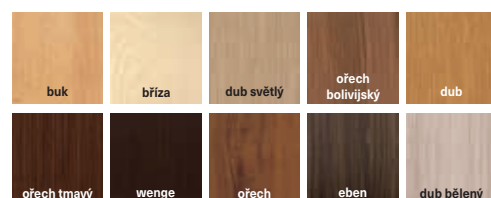

FOLIESLIM

DALŠÍ INFORMACE

- vzhledem k použitému přírodnímu materiálu povrchu křídel a zárubní mohou vzniknout mezi různými komponenty odchylky ve struktuře a barevnosti
- aluminiové pásy 8 x 2 mm