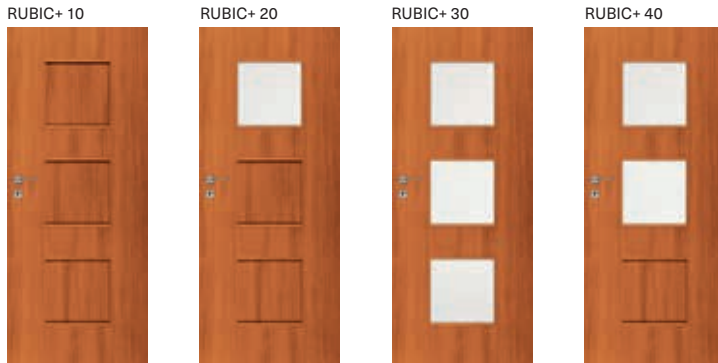

RUBIC+ 30
eben

STANDARD

RUBIC+ 10	RUBIC+ 20	RUBIC+ 30	RUBIC+ 40	
3 200,-	3 200,-	3 200,-	3 200,-	CPPL
3 700,-	3 700,-	3 700,-	3 700,-	CPPL TOP
3 500,-	3 500,-	3 500,-	3 500,-	CPVL