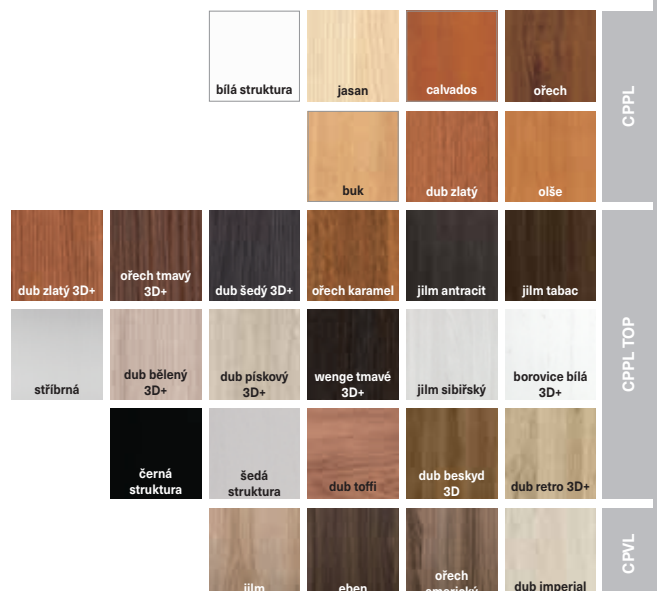

CPPL
CPPL TOP
CPVL

PŘÍPLATKOVÉ MOŽNOSTI

DALŠÍ INFORMACE

- křídlo šíře 110 – pouze BASIC 10 ve falcovém provedení
- horní doplňkový zámek – pouze BASIC 10 s dutinkou DTD a rámovou zárubní
- ocelový rámeček „cabin“ lze zakoupit i samostatně, BASIC 10 CABIN je rámeček vždy potažen stříbrnou folií
- v základu 4 mm sklo kůra čirá
- bezpříplatková skla: chinchila, jalousie
- příplatková skla: decormat, decormat bronz, decormat grafit
- BASIC 10 CABIN OCEĽ – lze pouze sklo decormat a sklo čirá
- dekor dub šedý 3D+, dub toffi pouze ve vodorovném provedení