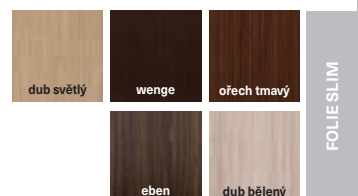

6 700,-

KIRA NATUR 30

6 700,-

PŘÍPLATKOVÉ MOŽNOSTI

DALŠÍ INFORMACE

- bezfalcová křídla pro otočné dveře jsou připravena pro montáž skrytých závěsů, které jsou osazeny v zárubni
- vzhledem k použitému přírodnímu materiálu povrchu křidel a zárubni mohou vzniknout mezi různými komponenty odchylky ve struktuře a barevnosti
- základní sklo: decormat
- bezpříplatková skla: decormat bronz, decormat grafit, čiré sklo