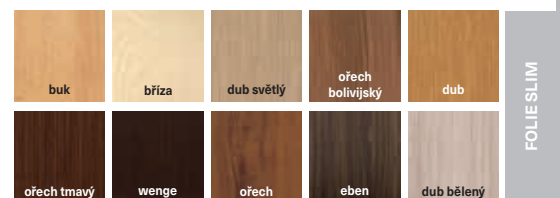

DALŠÍ INFORMACE

- vzhledem k různým technologiím výroby křídel, rámečků a zárubní mohou vzniknout mezi těmito díly dílčí barevné odchylky
- základní sklo: decormat