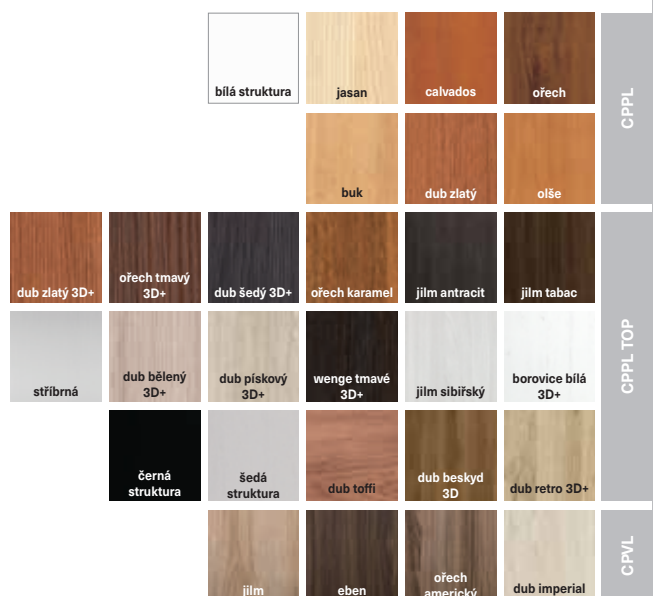

- v základu 4 mm sklo kůra čirá
- bezpříplatková skla: chinchila, jalousie
- příplatková skla: decormat, decormat bronz, decormat grafit
- dekor dub šedý 3D+, dub toffi pouze ve vodorovném provedení dekoru