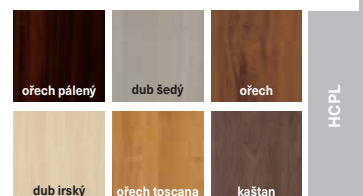

PŘÍPLATKOVÉ MOŽNOSTI

DALŠÍ INFORMACE

- v základu 4 mm sklo decormat
- bezpříplatková skla: decormat bronz, decormat grafit, čiré
- bezfalcová křídla pro otočné dveře jsou připravena pro montáž skrytých závěsů, které jsou osazeny v zárubni
- u dveří bezfalcových otočných musí být šíře stavebního otvoru o 3–4 cm větší než je u klasických dveří falcových