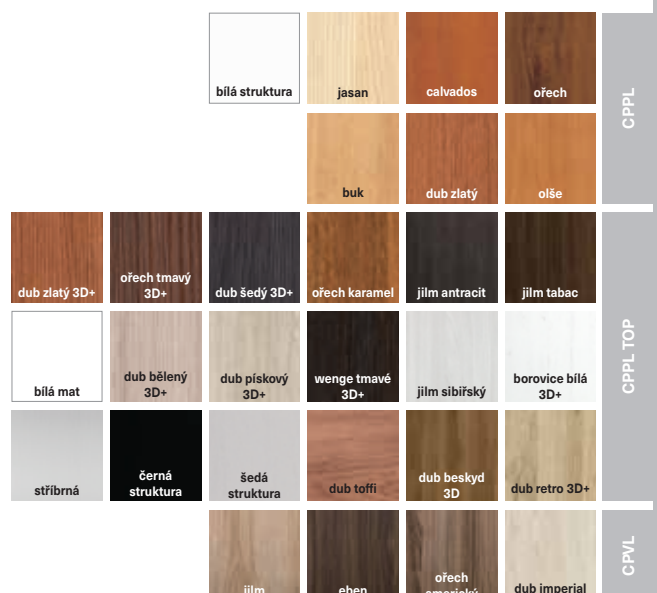

CPPL
CPPL TOP
CPVL

PŘÍPLATKOVÉ MOŽNOSTI

DALŠÍ INFORMACE

- bezfalcová křídla pro otočné dveře jsou připravena pro montáž skrytých závěsů, které jsou osazeny v zárubni
- dekor dub šedý 3D+, dub toffi pouze ve vodorovném provedení dekoru
- v základu 4 mm sklo kůra čirá
- bezpříplatková skla: chinchila, jalousie
- příplatková skla: decormat, decormat bronz, decormat grafit