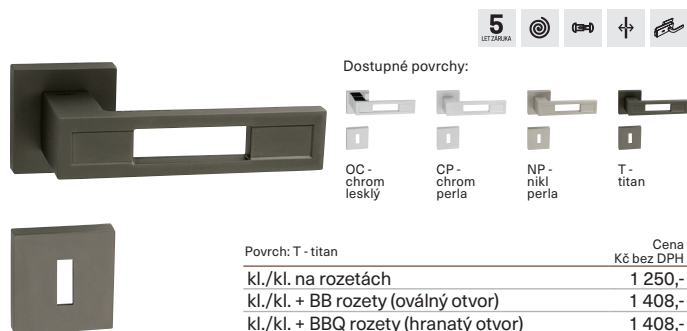

TI - Buraco 2 - HR 2735Q

Dostupné povrchy:

Povrch: T - titan	Cena Kč bez DPH
kl./kl. na rozetách	1 250,-
kl./kl. + BB rozety (oválný otvor)	1 408,-
kl./kl. + BBQ rozety (hranatý otvor)	1 408,-
kl./kl. + PZ rozety (otvor pro vložku)	1 408,-
kl./kl. + WC rozety	1 664,-
madlo/kl. + PZ rozety (otvor pro vložku)	1 936,-
klika na eurookno	896,-