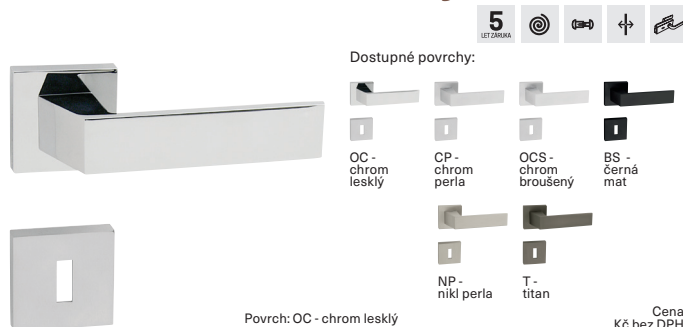

TI - Maya - HR 3033Q

Dostupné povrchy:

Povrch: OC - chrom lesklý	Cena Kč bez DPH
kl./kl. na rozetách	1 250,-
kl./kl. + BB rozety (oválný otvor)	1 408,-
kl./kl. + BBQ rozety (hranatý otvor)	1 408,-
kl./kl. + PZ rozety (otvor pro vložku)	1 408,-
kl./kl. + WC rozety	1 664,-
madlo/kl. + PZ rozety (otvor pro vložku)	1 936,-
klika na eurookno	896,-