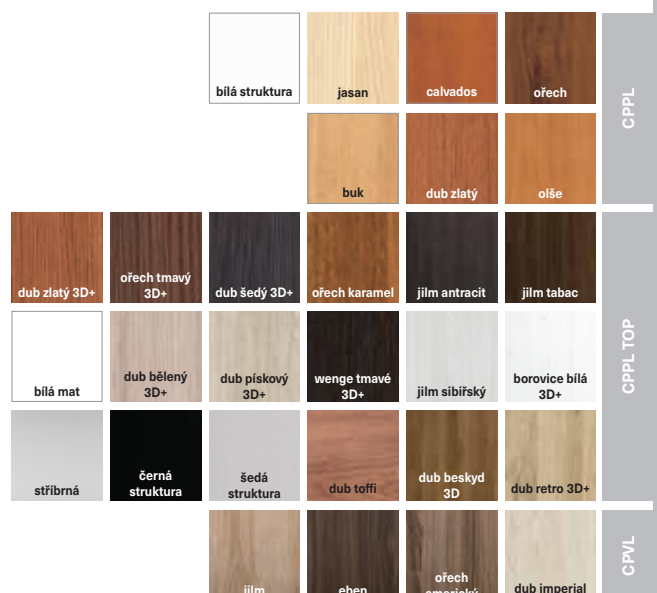

DETAIL FÁZE DÍLCŮ

PŘÍPLATKOVÉ MOŽNOSTI

DALŠÍ INFORMACE

- bezfalcová křídla pro otočné dveře jsou připravena pro montáž skrytých závěsů, které jsou osazeny v zárubni
- dekor dub šedý 3D+, dub toffi pouze ve vodorovném provedení dekoru
- složené horizontální dílce s fází
- v základu 4 mm sklo kůra čirá
- bezpříplatková skla: chinchila, jalousie
- příplatková skla: decormat, decormat bronz, decormat grafit
- u dveří bezfalcových otočných musí být šíře stavebního otvoru o 3–4 cm větší než je u klasických dveří falcových