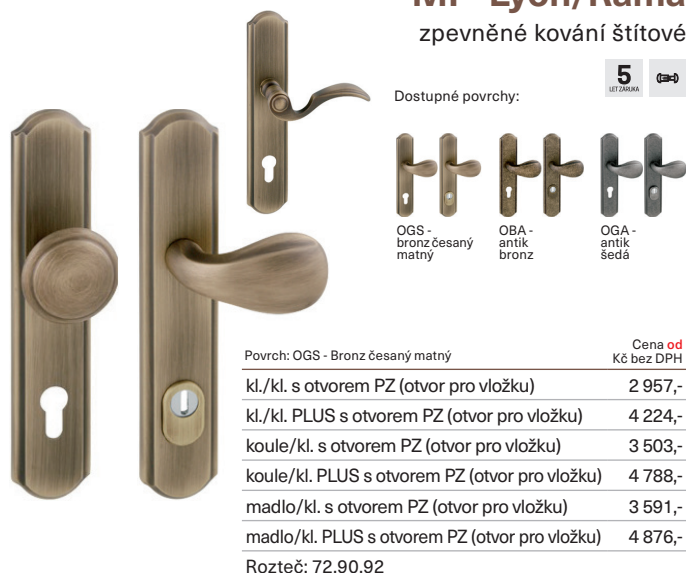

MI - Lyon/Rama zpevněné kování štítové

Dostupné povrchy:

Povrch:	Cena od Kč bez DPH
OGS - bronz česaný matný	2 957,-
kl./kl. s otvorem PZ (otvor pro vložku)	2 957,-
kl./kl. PLUS s otvorem PZ (otvor pro vložku)	4 224,-
koule/kl. s otvorem PZ (otvor pro vložku)	3 503,-
koule/kl. PLUS s otvorem PZ (otvor pro vložku)	4 788,-
madlo/kl. s otvorem PZ (otvor pro vložku)	3 591,-
madlo/kl. PLUS s otvorem PZ (otvor pro vložku)	4 876,-
Rozteč:	72,90,92