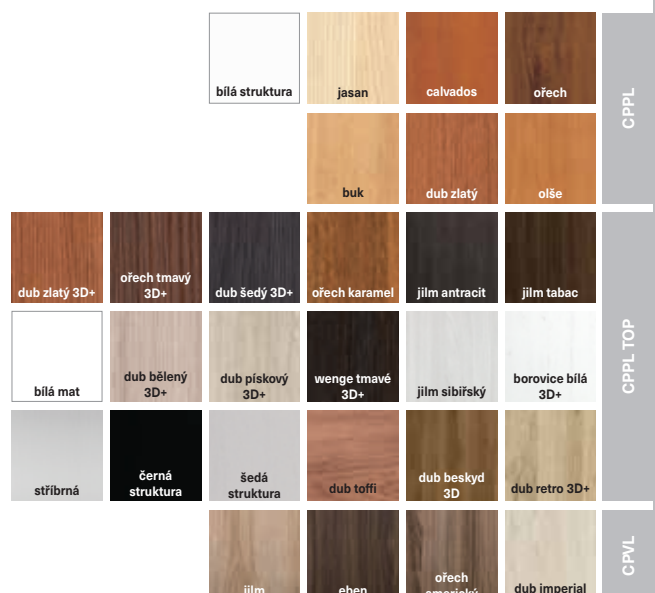

- v základu 4 mm sklo kůra čirá
- bezpříplatková skla: chinchila, jalousie
- příplatková skla: decormat, decormat bronz, decormat grafit
- bezfalcová křídla pro otočné dveře jsou připravena pro montáž skrytých závěsů, které jsou osazeny v zárubni
- dekor dub šedý 3D+, dub toffi pouze ve vodorovném provedení dekoru