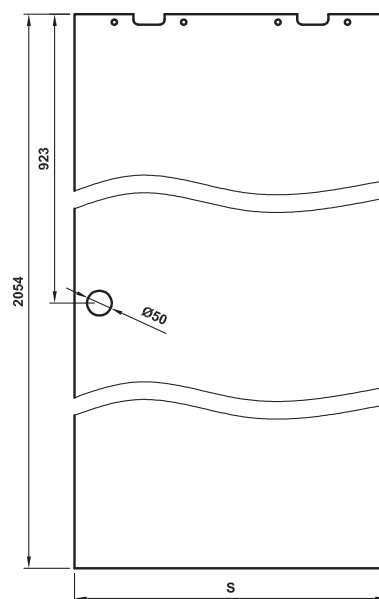

SKLENĚNÉ DVEŘE POSUVNÉ PO STĚNĚ

Posuvný systém po stěně „Spazio“ pro dveře skleněné je vyroben z eloxovaného hliníku a je určen pro finálně upravené stavební otvory. Sada obsahuje pojezdovou kolejnici, krycí garnýž, pojezdové komponenty pro zavěšení křídla a spodní vodič křídla.

Posuvný systém je k dispozici ve dvou variantách:

- Spazio TP – krycí garnýž hranatá
  - cena 7 980,-
- Spazio TO – krycí garnýž zaoblená
  - cena 7 980,-

Posuvný systém je určen pro křídla řady GLASS (Galla, Gracca lub Gossa) v provedení posuvné, doplněné kulatým madlem dle obrázku. Nelze použít tichý doraz.

UPOZORNĚNÍ: není možnost provést ventilaci v křídle

TABULKA ROZMĚRŮ

	šířka křídla	požadovaná šířka stav. otvoru	délka vodičí části
60	630	590	1 340
70	730	690	1 540
80	830	790	1 740
90	930	890	1 940

Rozměry v mm

křídlo skleněné posuvné