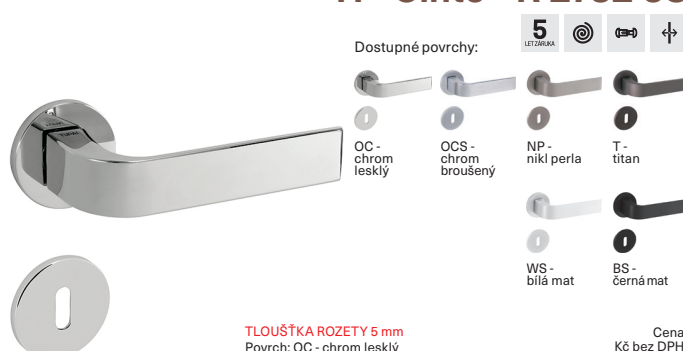

TI - Cinto - R 2732 5S

Dostupné povrchy:

TLOUŠTKA ROZETY 5 mm

Povrch: OC - chrom lesklý	Cena Kč bez DPH
kl./kl. na rozetách	1 170,-
kl./kl. + BB rozety (otvor pro klíč)	1 320,-
kl./kl. + PZ rozety (otvor pro vložku)	1 320,-
kl./kl. + WC rozety	1 470,-