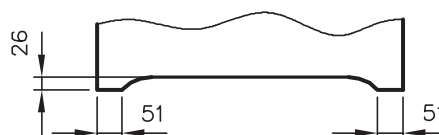

Ventilační podříznutí

U kolekce dveří CRYSTAL BASIC, CRYSTAL ART a CRYSTAL GALLERY bude při použití ventilačního podříznutí dveří o šířce 80 a 90 spolu s prahovou štěrbinou (8 mm) splněn požadavek větrání (0,022 m² celkové větrací plochy).

Křídla kolekce CRYSTAL BASIC a CRYSTAL ART mají rubovou a lícovou stranu. Křídla kolekce CRYSTAL GALLERY mají totožný vzhled z obou stran, viditelné povrchy skel jsou hladké.