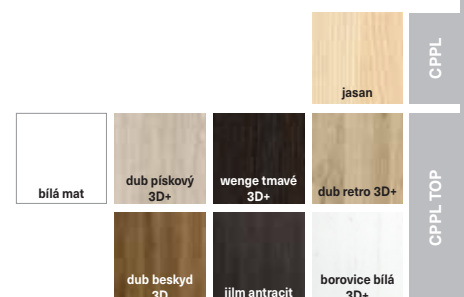

4 500,-
4 600,-

CPPL
CPPL TOP

DETAIL
PROFILOVANÉ
FÁZE DÍLCŮ

PŘÍPLATKOVÉ MOŽNOSTI

DALŠÍ INFORMACE

- bezfalcová křídla pro otočné dveře jsou připravena pro montáž skrytých závěsů, které jsou osazeny v zárubni
- v základu 4 mm sklo decormat
- bezpříplatková skla: decormat bronz, decormat grafit, čiré sklo
- u dveří bezfalcových otočných musí být šíře stavebního otvoru o 3–4 cm větší, než je u klasických dveří falcových