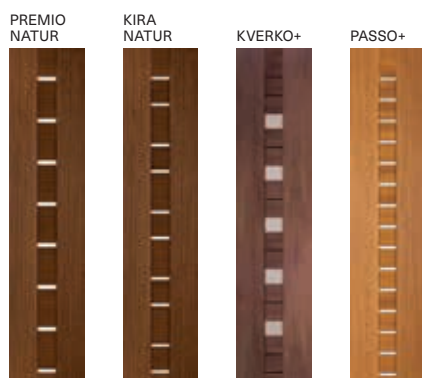

BASIC COMBI

STANDARD

DALŠÍ INFORMACE

- zárubeň pro dveře s přístavbou: cena zárubně + 30%
- dekory a provedení hran jsou shodné s modelovou řadou