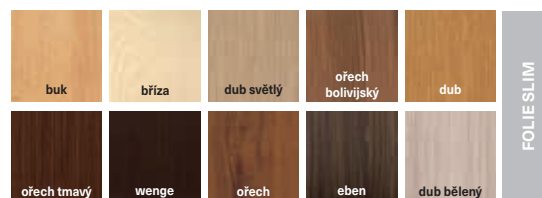

BRILA ALU
NATUR 24

7 400,-

BRILA ALU
NATUR 25

7 400,-

PŘÍPLATKOVÉ MOŽNOSTI

DALŠÍ INFORMACE

- druhé křídlo dvoukřídlových dveří BRILA ALU NATUR 20, 21, 22, 23, 24, 25, 60 je bez horizontálních aluminiových pruhů v plném provedení
- v dvoukřídlovém provedení BRILA ALU NATUR 20, 21, 22, 23, 24, 25, 60 mohou mít dveře nenavazující strukturu dekoru
- vzhledem k použitému přírodnímu materiálu povrchu křidel a zárubní mohou vzniknout mezi různými komponenty odchylky ve struktuře a barevnosti
- základní sklo: decormat
- bezpříplatková skla: jalousie, decormat bronz
- příplatkové provedení BEZFALC OTOČNÉ platí pro modely 10, 20, 30, 50 a 60
- u prosklených modelů je vždy oblá zasklívací lišta