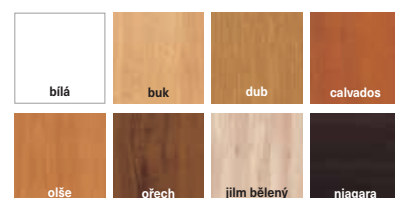

FOLIE SLIM

DALŠÍ INFORMACE

- křídlo: HDF deska potažená kvalitní folií Slim
- zasklívací rámeček je vždy oblý jak ve variantě technologie ultra soft i ve variantě technologie hrana
- horní přidavný zámeček je možný pouze v kombinaci dveří Smart 10, výplň dutinka DTD a rámová zárubeň
- pouze v jednokřídle provedení
- dveře **SMART+ 60S, 70S, 80, 90, 100 a 110 nelze v dekorech bílá a buk**
- základní sklo: kůra čirá
- bezpříplatkové sklo: chinchila