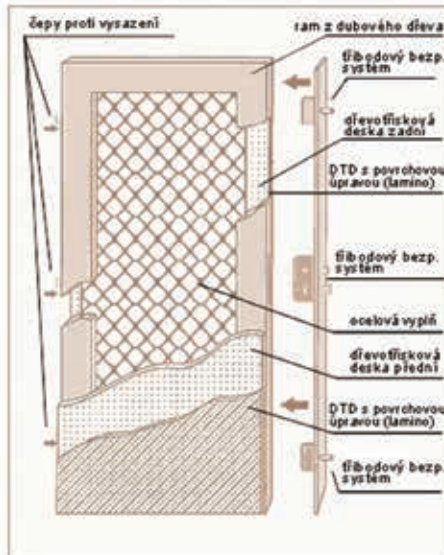

BEZPEČNOSTNÍ PP VATRA UNI SAFE BT2

STANDARD

VATRA UNI
SAFE

Bezpečnostní protipožární dveře plné

Bezpečnostní dveře - základ tvoří rám z tvrdého dřeva, ve kterém je uložen tříbodový bezpečnostní zámek, jsou opatřeny výplní s požární odolností a ocelovou mříží proti průniku, bezpečnostními závěsy se zesíleným trnem proti vysazení.

Bezpečnostní třída 2 - lze instalovat do stávající ocelové protipožární zárubně

Bezpečnostní třída (dle ČSN a EN) - testováno v Trezortest Praha

Dveře se zvýšenou odolností proti vloupání - nejsou certifikovány v žádné bezpečnostní třídě, základ tvoří rám ze dřeva, ve kterém je uložen tříbodový bezpečnostní zámek, jsou opatřeny standardními závěsy

Dveře jsou atestovány jako otevíravé do chráněného prostoru.

LAMINO CPVL	LAMINO CPPL	LAMINO TOP	LAMINO HCPL	LAMINO HCPL Ultra	BEZPEČ. DVEŘE	RÁM NATUR MULTI	provedení FALC	technologie HRANA
60-90	OHNĚ VZDORNÁ VÝPLŇ	SUPER CENA	všeobecný bezpečnostní zámek	pasivní bezpečnostní třídy	PROTIPOŽÁRNÍ DVEŘE EI/EW 30			

PŘÍPLATKOVÉ MOŽNOSTI

VATRA UNI SAFE BT2 - EI30/EW30

model	požární odolnost	šířka	cena
VATRA UNI SAFE	EI 30	60	na vyžádání
	EI 30	70	na vyžádání
	EI 30	80	na vyžádání
	EI 30	90	na vyžádání

DALŠÍ INFORMACE

Protipožární dveře VATRA UNI SAFE jsou EI/EW 30/45 dveře DPO s univerzálním použitím jak do ocelové, obložkové nebo rámové zárubně s pasivními bezpečnostními prvky, které splňují požadavky bezpečnostní třídy 2 a jsou vybaveny příslušnými certifikáty.

- jsou určeny jako vnitřní vchodové dveře, zámek PZ s roztečí 90 mm, pro cylindrickou vložku
- jsou vhodné pro zavěšení do stávající ocelové zárubně
- pro splnění technických parametrů (EI/EW 30/45) je třeba dveře doplnit samozavíračem
- ocelová zárubeň bez kapes v základním převozním nátěru (podmínka pro certifikaci) pro ostění 100 mm nebo 150 mm
- cena: 2 900,-

	ořech toscana	ořech pálený	bílá ocelová	kompozit	
akácie	kaštan	dub medový	kompozit 2	dub irský	HCPL HCPL ULTRA
bílá	šedá světlá	šedá tmavá	dub šedý	ořech	
bílá struktura	jasan	calvados	ořech		CPPL
	buk	dub zlatý	olše		
	ořech karamel	dub toffi	šedá struktura		
dub zlatý 3D+	ořech tmavý 3D+	dub šedý 3D+	jilm antracit	jilm tabac	CPPL TOP
dub bělený 3D+	dub pískový 3D+	wenge tmavý 3D+	jilm sibiřský	borovice bílá 3D+	
stříbrná	bílá mat	dub beskyd 3D	dub retro 3D+	černá struktura	
	jilm	eben	ořech americký	dub imperial	CPVL