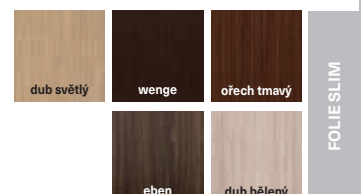

7 500,-

DETAIL

PŘÍPLATKOVÉ MOŽNOSTI

DALŠÍ INFORMACE

- rám z desky MDF zpevněný překližkou
- kalené sklo 8 mm
- FAGO A20 – 150 je dodáván ve standardu s dekoračními skly
- FAGO A10 výběr z čtyř typů skla: decormat, decormat bronz, decormat grafit a sklo čiré
- FAGO A: v šíři 80 – 100 splňuje ventilační požadavky
- u posuvných dveří alu lišta u (drážka pro trn)
- nelze zkracovat