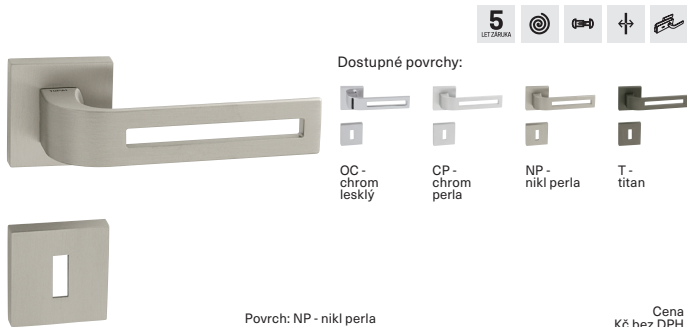

TI - Cinto 2 - HR 3044Q

Dostupné povrchy:

Povrch: NP - nikl perla	Cena Kč bez DPH
kl./kl. na rozetách	1 250,-
kl./kl. + BB rozety (oválný otvor)	1 408,-
kl./kl. + BBQ rozety (hranatý otvor)	1 408,-
kl./kl. + PZ rozety (otvor pro vložku)	1 408,-
kl./kl. + WC rozety	1 664,-
madlo/kl. + PZ rozety (otvor pro vložku)	1 936,-
klika na eurookno	896,-