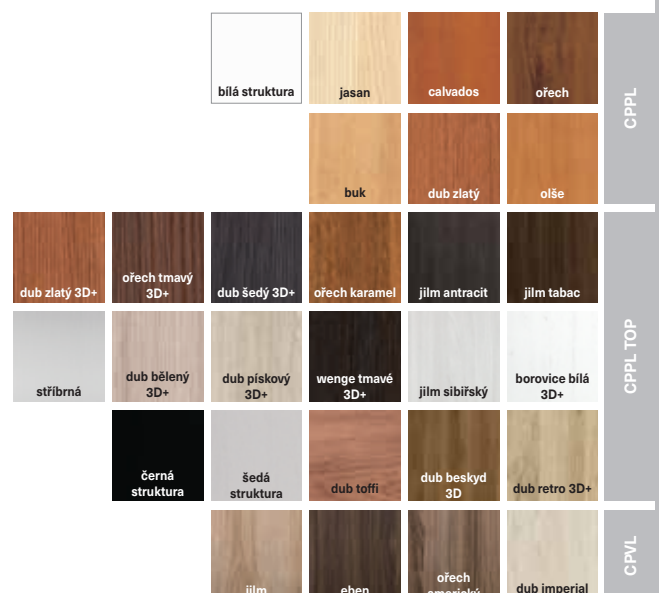

2 900,-
3 300,-
3 100,-

LOGIS 80

2 900,-
3 300,-
3 100,-

CPPL
CPPL TOP
CPVL

PŘÍPLATKOVÉ MOŽNOSTI

DALŠÍ INFORMACE

- v základu 4 mm sklo kůra čirá
- bezpříplatková skla: chinchila, jalousie
- příplatková skla: decormat, decormat bronz, decormat grafit
- dekor dub šedý 3D+, dub toffi pouze ve vodorovném provedení dekoru