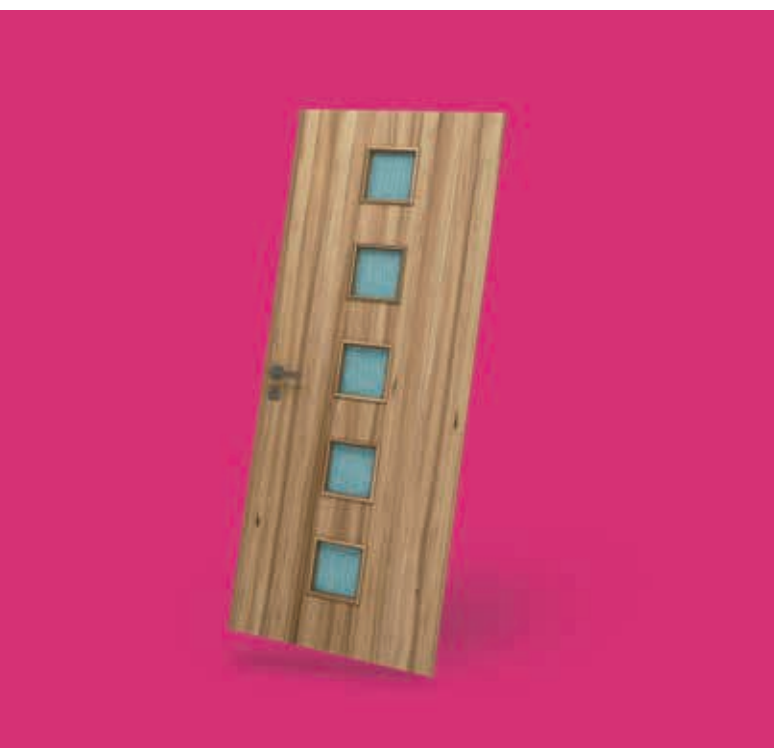

ULTIMA
MODELOVÁ ŘADA

Interiérové dveře 01

LAMINO · ECONOMY · COLOR · DÝHA NATUR
GLASS SKLENĚNÉ · VSTUPNÍ · SPECIÁLNÍ

**Prima
dveře**

VSTUPTE.

Jsou prima

Od roku 1994 tradiční český dodavatel interiérových, vstupních a vchodových dveří a zárubní. Společnost **VLTAVÍN DOOR, s. r. o.** rozšiřuje své portfolio nabídky interiérových, vstupních a vchodových dveří a zárubní, stále kontroluje a udržuje prvotřídní kvalitu svých produktů a stabilně také drží skvělé ceny. Výroba dveří a zárubní je realizována na těch nejmodernějších evropských výrobních technologiích s maximální efektivitou výrobních nákladů. Významné je trvalé marketingové a obchodní posilování a rozvoj obchodní značky Prima dveře, která je na českém trhu od roku 2013.