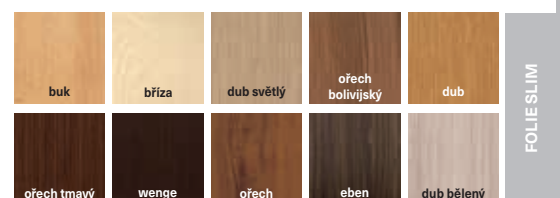

PŘÍPLATKOVÉ MOŽNOSTI

DALŠÍ INFORMACE

- vzhledem k použitému přírodnímu materiálu povrchu křídel a zárubní mohou vzniknout mezi různými komponenty odchylky ve struktuře a barevnosti
- základní sklo: jalousie
- bezpříplatková skla: chinchila, kůra čirá
- příplatková skla: decormat, decormat bronz
- u prosklených modelů je vždy oblá zasklívací lišta