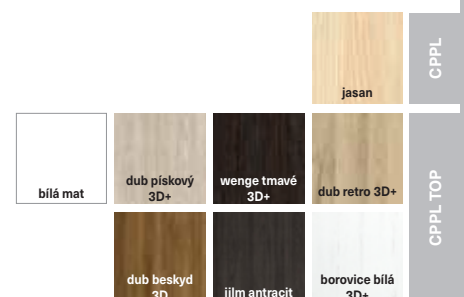

DETAIL
PLOCHÉ
FÁZE DÍLCŮ

PŘÍPLATKOVÉ MOŽNOSTI

DALŠÍ INFORMACE

- bezfalcová křídla pro otočné dveře jsou připravena pro montáž skrytých závěsů, které jsou osazeny v zárubni
- v základu 4 mm sklo decormat
- bezpříplatková skla: decormat bronz, decormat grafit, čiré sklo
- u dveří bezfalcových otočných musí být šíře stavebního otvoru o 3–4 cm větší než u klasických dveří falcových